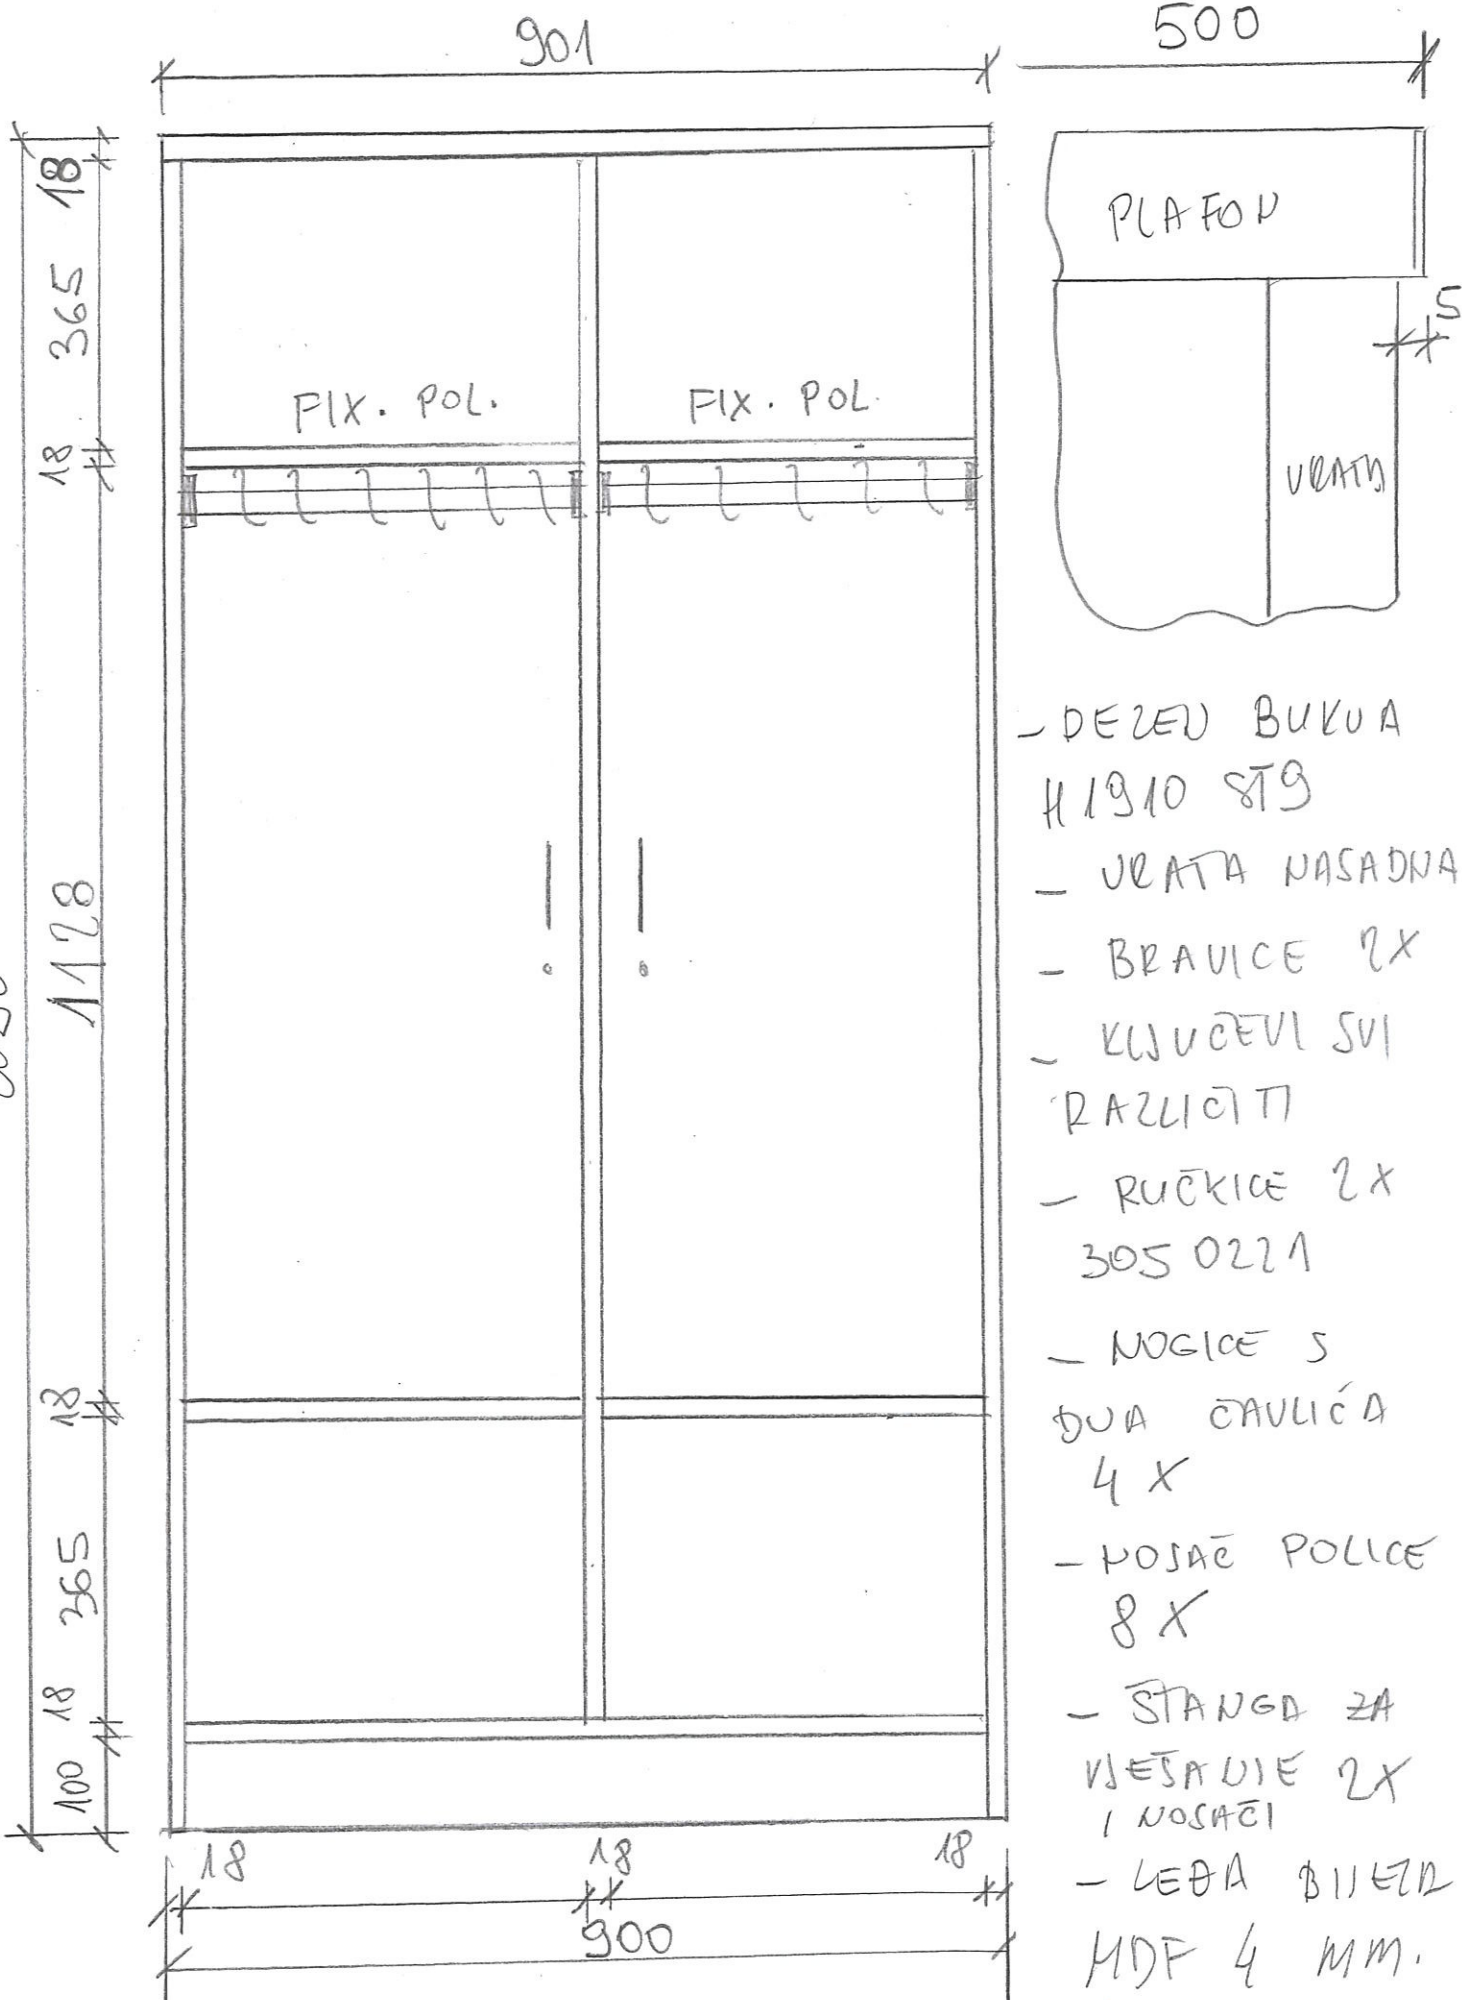

2030

- DEZEU BUKVA H 1910 STB
- VRATA NASADNA
- BRAVICE 2X
- KLJUČEVI SVI RAZLIČITI
- RUČKICE 2X 305 0221
- NOGICE 5 DVA ČAVLIĆA 4X
- NOSAČI POLICE 8X
- STANGA ZA VEŠAVIJE 2X I NOSAČI
- LEĐA BILJEZ MDF 4 MM.

18 KOMADA